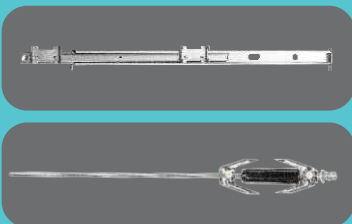

CODE : O111

SIZE : 60 X 60 CM

- ابعاد بسته بندی : ۶۷×۶۴×۶۳
- ابعاد داخلی : ۴۰×۳۲×۴۴
- گنجایش : ۷۵ لیتر
- ماکزیمم درجه حرارت فر : ۲۶۰
- کانوکشن : دارد - با توان ۱۴۰۰ وات
- سیستم بخ زدایی : دارد
- جوجه گردان : دارد
- تایمر قابل برنامه ریزی : دارد
- امکان پخت غذاهای پرکاربرد
- مفرجه نمایش : تاج تمام لمسی ۱۲ برنامه پخت
- مشخصات درب : شیشه سه جداره جهت جلوگیری
- از اتلاف انرژی و امکان شستشوی شیشه وسط
- مشخصات پوشش : آسان تمیز شونده
- وزن بسته بندی : ۴۰ کیلوگرم
- رده مصرف انرژی : A
- نحوه عملکرد : تمام برق
- گریل : دارد - با توان ۱۸۰۰ وات
- سیستم بخ زدایی : دارد
- جوجه گردان : دارد
- تایمر قابل برنامه ریزی : دارد
- امکان پخت غذاهای پرکاربرد
- مفرجه نمایش : تاج تمام لمسی ۱۲ برنامه پخت
- مشخصات درب : شیشه سه جداره جهت جلوگیری
- از اتلاف انرژی و امکان شستشوی شیشه وسط
- مشخصات پوشش : آسان تمیز شونده

## OVEN ACCESSORY

ریل تلسکوپی و سیخ جوجه گردان

سینی عمیق ۵ سانت

سینی نیمه عمیق ۳ سانت

سینی لاز انیا

شلف داخل سینی و میوه خشک کن

شلف طبقه و استیک پز

قلاب جوجه گردان