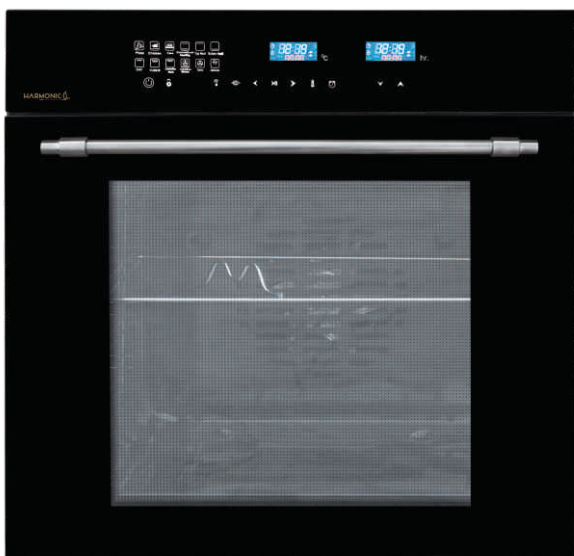

# HARMONIC

HOME APPLIANCES

 [harmonic\\_homeappliances](https://www.instagram.com/harmonic_homeappliances)

CODE : O112

SIZE : 60 X 60 CM

- ابعاد بسته بندی : ۶۷×۶۴×۶۳
- ابعاد داخلی : ۴۰×۳۲×۴۴
- گنجایش : ۷۵ لیتر
- ماکزیمم درجه حرارت فر : ۲۶۰
- کانوکشن : دارد - با توان ۱۴۰۰ وات
- سیستم یخ زدایی : دارد
- تایمر قابل برنامه ریزی : دارد
- صفحه نمایش : تاج تمام لمسی ۱۲ برنامه پخت
- مشخصات درب : شیشه سه جداره جهت جلوگیری از اتلاف انرژی و امکان شستشوی شیشه وسط
- مشخصات پوشش : آسان تمیز شونده
- وزن بسته بندی : ۴۰ کیلوگرم
- رده مصرف انرژی : A
- نحوه عملکرد : تمام برق
- گریل : دارد - با توان ۱۸۰۰ وات
- سیستم یخ زدایی : دارد
- جوجه گردان : دارد
- امکان پخت غذاهای پرکاربرد

CODE : O110

SIZE : 60 X 60 CM

- ابعاد بسته بندی : ۶۷×۶۴×۶۳
- ابعاد داخلی : ۴۰×۳۲×۴۴
- گنجایش : ۷۵ لیتر
- ماکزیمم درجه حرارت فر : ۲۶۰
- کانوکشن : دارد - با توان ۱۴۰۰ وات
- سیستم بخ زدایی : دارد
- جوجه گردان : دارد
- تایمر قابل برنامه ریزی : دارد
- امکان پخت غذاهای پرکاربرد
- مفرجه نمایش : تاج تمام لمسی ۱۲ برنامه پخت
- مشخصات درب : شیشه سه جداره جهت جلوگیری
- از اتلاف انرژی و امکان شستشوی شیشه وسط
- مشخصات پوشش : آسان تمیز شونده
- وزن بسته بندی : ۴۰ کیلوگرم
- رده مصرف انرژی : A
- نحوه عملکرد : تمام برق
- گریل : دارد - با توان ۱۸۰۰ وات
- سیستم بخ زدایی : دارد
- جوجه گردان : دارد
- تایمر قابل برنامه ریزی : دارد
- امکان پخت غذاهای پرکاربرد
- مفرجه نمایش : تاج تمام لمسی ۱۲ برنامه پخت
- مشخصات درب : شیشه سه جداره جهت جلوگیری
- از اتلاف انرژی و امکان شستشوی شیشه وسط
- مشخصات پوشش : آسان تمیز شونده